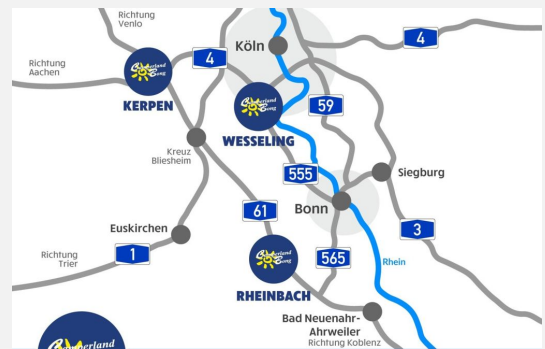

Sie finden uns dreimal im Rheinland!

Verkäufer

Camperland J. Bong Vertriebs GmbH - Rheinbach
Herr Jürgen Bong
Heerstraßenbenden 15-19
53359 Rheinbach

✉ info@camperland-bong.de