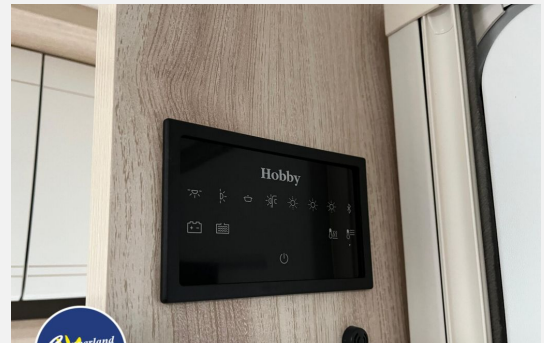

BESSER ZU BONG ALS ZU TEUER!

Wir geben Ihrer
FREIZEIT ein Zuhause!

- ✓ Über **600** Freizeitfahrzeuge ständig vor Ort
- ✓ Offizieller Handelspartner von Hobby, Fendt, Knaus, Weinsberg, Sunlight, CrossCamp und Roadfans
- ✓ Mehr als 150 Mietfahrzeuge
- ✓ 4x in NRW vertreten: Rheinbach, Wesseling, Kerpen, Essen
- ✓ Berger Zubehörshop an unseren Standorten Rheinbach, Kerpen und Wesseling
- ✓ Finanzierungen bis zu 180 Monaten – ganz ohne Anzahlung
- ✓ Faire Preise, Anzahlungnahme und Ankauf – wir zahlen zu

Ihr Vorteil! 55 Jahre Erfahrung!