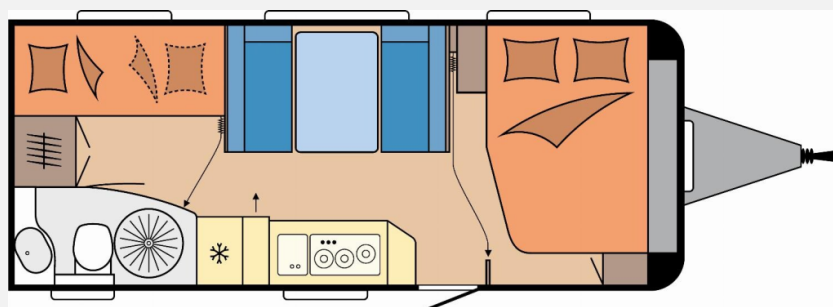

## Technische Daten

<b>Modell-/Baujahr</b>	2026
<b>Anzahl der Achsen</b>	1
<b>Anzahl Schlafplätze</b>	3
<b>Gesamtlänge</b>	744 cm
<b>Gesamtbreite</b>	250 cm
<b>Höhe</b>	265 cm
<b>Innenhöhe</b>	195 cm
<b>Umlaufmaß</b>	1003 cm
<b>Aufbaulänge</b>	627 cm
<b>Masse in fahrber. Zustand</b>	1491 kg
<b>techn. zul. Gesamtmasse</b>	2000 kg
<b>Zuladung</b>	509 kg
<b>Infrastruktur</b>	WC
<b>Liegeflächen</b>	double_couch (200x138/ 109) bunk_bed (2 x 185x70)
<b>Heizung</b>	Truma Combi 6
<b>Kühlschrankvolumen</b>	133 l
<b>Wasservorrat</b>	47 l
<b>Abwassertankvolumen</b>	23 l
<b>Polster</b>	Zesto
<b>Steckdosen 230V</b>	8
<b>Farbe</b>	weiß
	Mittelsitzgruppe
	Doppel-/franz. Bett, Etagenbett