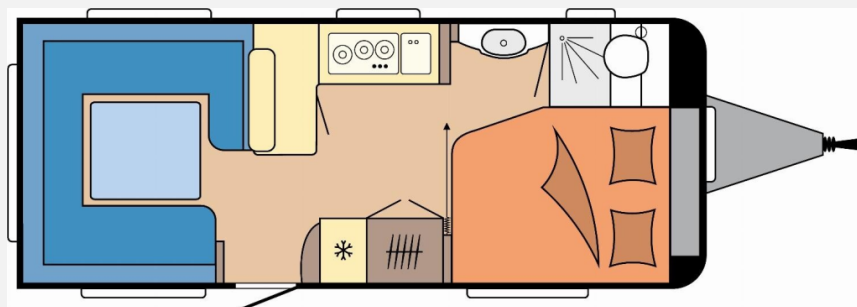

Exposé

Hobby Excellent 560 CFe Modell 2026

34.400,- €

MwSt. ausweisbar

Fahrzeug

Grundriss

Technische Daten

Modell-/Baujahr	2026
Anzahl der Achsen	1
Anzahl Schlafplätze	4
Gesamtlänge	752 cm
Gesamtbreite	250 cm
Höhe	265 cm
Innenhöhe	195 cm
Umlaufmaß	1012 cm
Aufbaulänge	636 cm
Masse in fahrber. Zustand	1530 kg
techn. zul. Gesamtmasse	2000 kg
Zuladung	470 kg
Infrastruktur	WC
Liegeflächen	double_couch (195x157/ 128)
Heizung	Truma Combi 6
Kühlschrankvolumen	133 l
Wasservorrat	47 l
Wasservorrat (ink Boiler)	10 l
Abwassertankvolumen	23 l
Polster	Karosa
Steckdosen 230V	9
Farbe	weiß
	Doppel-/franz. Bett

Aufbau

- Dachhaube DOMETIC SEITZ, Midi-Heki 700 x 500 mm, mit Verdunkelungs- und Insektenschutzplissee im Wohnraum
- Dachhaube DOMETIC SEITZ, Mini-Heki 400 x 400 mm, mit Verdunkelungs- und Insektenschutzplissee im Schlafbereich
- Winterbelüftung für Sitzgruppe, Stauschränke und Betten, Eingangstür einteilig, extrabreit mit Dreifachverriegelung, Fenster, Abfalleimer
- Staufächern und Insektenschutzplissee im Türrahmen, Ausführung modellabhängig
- Einstiegsgriff, Einstiegstritt, Integrierte Vorzelleiste, Regenmarkisenleiste mit Wasserablauf, Bug / Heck, Radkästen, wärmegeämmt
- Radkastenblende mit Gummilippe für Windschürze, LED-Vorzelleuchte, Gasflaschenkasten, passend für 2 x 11-kg- Flaschen
- Stauraumklappe MAXI, THETFORD mit Zentralverschluss, 1.000 x 300 mm, abschließbar