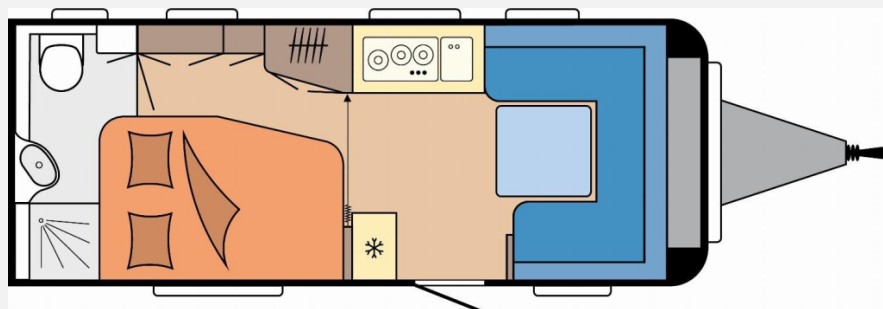

## Technische Daten

<b>Modell-/Baujahr</b>	2026
<b>Anzahl der Achsen</b>	1
<b>Anzahl Schlafplätze</b>	4
<b>Gesamtlänge</b>	728 cm
<b>Gesamtbreite</b>	230 cm
<b>Höhe</b>	264 cm
<b>Innenhöhe</b>	195 cm
<b>Umlaufmaß</b>	986 cm
<b>Aufbaulänge</b>	610 cm
<b>Masse in fahrber. Zustand</b>	1392 kg
<b>techn. zul. Gesamtmasse</b>	2000 kg
<b>Zuladung</b>	608 kg
<b>Infrastruktur</b>	WC
<b>Liegeflächen</b>	double_couch (195x133/109)
<b>Heizung</b>	Truma Combi 6
<b>Wasservorrat</b>	25 l
<b>Wasservorrat (inkl Boiler)</b>	10 l
<b>Abwassertankvolumen</b>	25 l
<b>Polster</b>	Karosa
<b>Steckdosen 230V</b>	9
<b>Farbe</b>	weiß
	Doppel-/franz. Bett