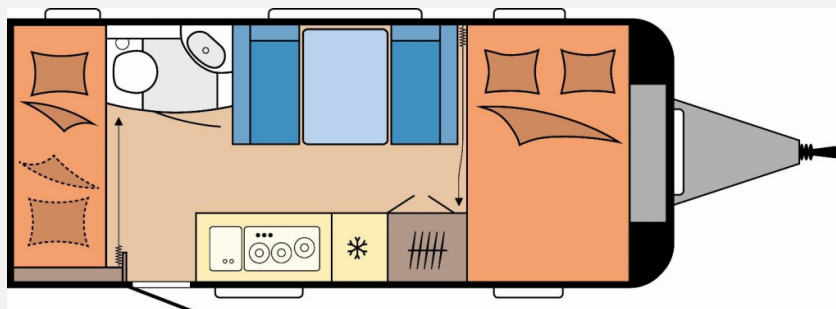

Exposé

Hobby Excellent Edition 490 KMF *Modell 2026*

27.790,- €

MwSt. ausweisbar

Fahrzeug

Grundriss

Technische Daten

Modell-/Baujahr	2026
Anzahl der Achsen	1
Anzahl Schlafplätze	3
Gesamtlänge	690 cm
Gesamtbreite	230 cm
Höhe	264 cm
Innenhöhe	195 cm
Umlaufmaß	947 cm
Aufbaulänge	571 cm
Masse in fahrber. Zustand	1328 kg
techn. zul. Gesamtmasse	1800 kg
Zuladung	472 kg
Infrastruktur	WC
Liegeflächen	bunk_bed (200x72+ 200x70) double_couch (207x128)
Heizung	Truma S 3004
Wasservorrat	25 l
Wasservorrat (inkl Boiler)	5 l
Abwassertankvolumen	25 l
Polster	Nyo
Steckdosen 230V	7
Farbe	weiß
	Mittelsitzgruppe
	Etagenbett, Doppel-/franz. Bett