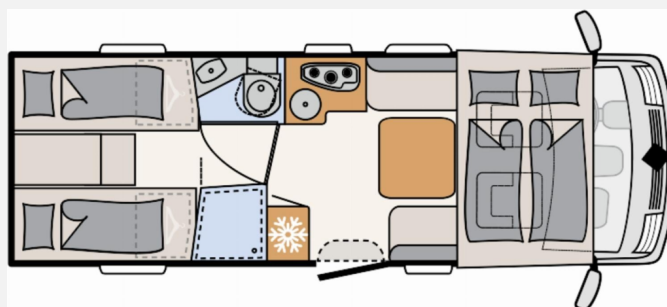

## Technische Daten

<b>Modell-/Baujahr</b>	2023
<b>Anzahl der Achsen</b>	2
<b>Leistung</b>	132 KW / 180 PS
<b>km Stand</b>	40168 km
<b>Umweltplakette</b>	grün
<b>Schadstoffklasse/-norm</b>	Euro 6d-Temp
<b>Basisfahrzeug</b>	Fiat Ducato
<b>Motordetails</b>	2,2 Liter Euro 6d-final
<b>Getriebe</b>	Schaltgetriebe
<b>Antriebsart</b>	Frontantrieb
<b>Anzahl Schlafplätze</b>	4
<b>Gesamtlänge</b>	740 cm
<b>Gesamtbreite</b>	233 cm
<b>Höhe</b>	294 cm
<b>Innenhöhe</b>	213 cm
<b>Aufbauart</b>	Integriert
<b>Masse in fahrber. Zustand</b>	3152 kg
<b>techn. zul. Gesamtmasse</b>	3499 kg
<b>Zuladung</b>	347 kg
<b>Infrastruktur</b>	WC
<b>Liegeflächen</b>	Einzelbett (210x80+ 205 x 80) Hubbett (195x150)
<b>Sitze mit Gurt</b>	4
<b>Anhängerlast (gebremst)</b>	2000 kg
<b>Kraftstoff</b>	Diesel
<b>Heizung</b>	Truma
<b>Polster</b>	Torcello
<b>Farbe</b>	weiß
	Mittelsitzgruppe
	Einzelbett, Hubbett