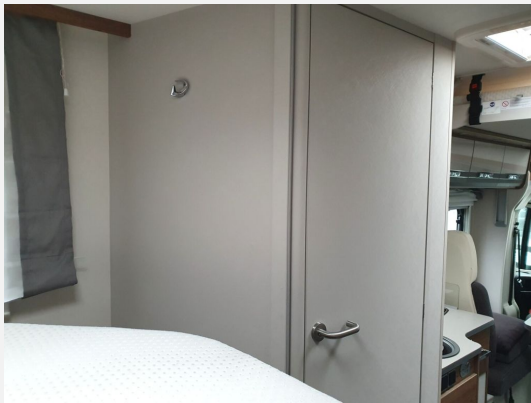

Verkäufer

SOMA Caravaning Center Bremen GmbH
Verkaufsteam
Carl-Benz-Str. 13
28237 Bremen

✉ shopbremen@somacaravaning.de