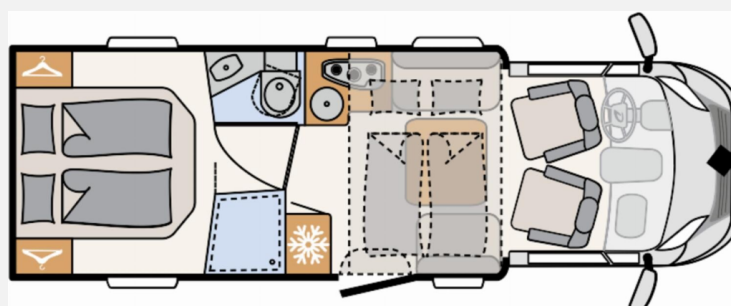

REISEMOBILE | WOHNWAGEN | CAMPER-VANS

SAVE THE DATE

SOMA
Caravaning
Das ist Meiner, Das ist Produkt.

Grundriss

Technische Daten

Modell-/Baujahr	2023
Anzahl der Achsen	2
Leistung	103 KW / 140 PS
km Stand	37317 km
Umweltplakette	grün
Schadstoffklasse/-norm	Euro 6
Basisfahrzeug	Fiat Ducato
Motordetails	2,2 Liter Euro 6d-final
Getriebe	Schaltgetriebe
Antriebsart	Frontantrieb
Anzahl Schlafplätze	4
Gesamtlänge	741 cm
Gesamtbreite	233 cm
Höhe	294 cm
Innenhöhe	213 cm
Aufbauart	Teilintegriert
Masse in fahrber. Zustand	3118 kg
techn. zul. Gesamtmasse	3499 kg
Zuladung	381 kg
Infrastruktur	WC
Liegeflächen	queensbed (190x150) Hubbett (200x140)
Sitze mit Gurt	4
Kraftstoff	Diesel
Heizung	Gas Warmluftheizung 6 kW mit Warmwasserboiler
Polster	Grosso
Farbe	weiß
	Mittelsitzgruppe
	Queensbett, Hubbett