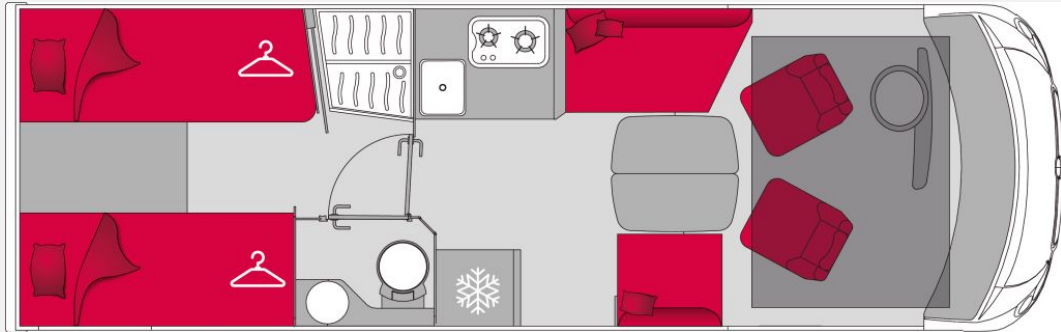

Exposé

Pilote Galaxy G740FGJ Evidence

98.490,- €

MwSt. ausweisbar

Fahrzeug

Technische Daten

Modell-/Baujahr	2026
verfügbar ab	17.07.2026
Anzahl der Achsen	2
Leistung	132 KW / 180 PS
Umweltplakette	grün
Schadstoffklasse/-norm	S4 / Euro 6e
Basisfahrzeug	FIAT Ducato
Motordetails	2,2 l, Multijet III, 180 PS
Getriebe	Automatik
Antriebsart	Frontantrieb
Anzahl Schlafplätze	4
Gesamtlänge	749 cm
Gesamtbreite	230 cm
Höhe	285 cm
Innenhöhe	200 cm
Aufbauart	Integriert
techn. zul. Gesamtmasse	4400 kg
Infrastruktur	Küche WC
Liegeflächen	Hubbett (135x190) Heck (80x200) Heck (80x194)
Sitze mit Gurt	4
Radstand	404 cm
Anhängerlast (gebremst)	2000 kg
Anhängerlast (ungebremst)	750 kg
Kraftstoff	Diesel
Heizung	Truma Combi D6E
Kühlschrankvolumen	158 l
Wasservorrat	130 l
Abwassertankvolumen	95 l
Batterie	200 LiFePo Ah
Polster	Clay Kunstleder
Führerscheinklasse	3/C1
Farbe	weiß
	Face-to-Face Sitzgruppe
	Hubbett, Doppelbett längs