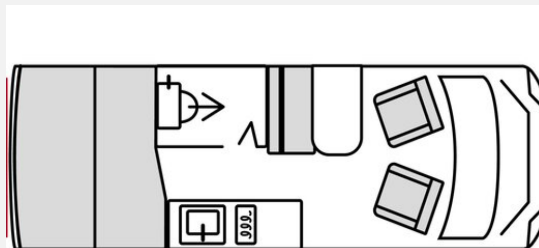

## Technische Daten

<b>Modell-/Baujahr</b>	2026
<b>Leistung</b>	103 KW / 140 PS
<b>Umweltplakette</b>	grün
<b>Schadstoffklasse/-norm</b>	Euro 6e
<b>Basisfahrzeug</b>	Citroen Jumper
<b>Motordetails</b>	2,2 Blue HDI
<b>Getriebe</b>	Automatik
<b>Antriebsart</b>	Frontantrieb
<b>Anzahl Schlafplätze</b>	4
<b>Gesamtlänge</b>	599 cm
<b>Gesamtbreite</b>	208 cm
<b>Höhe</b>	265 cm
<b>Innenhöhe</b>	190 cm
<b>Aufbauart</b>	Campervan
<b>techn. zul. Gesamtmasse</b>	3500 kg
<b>Infrastruktur</b>	Küche WC
<b>Liegeflächen</b>	Heck (185x150-140) Aufstelldach (200x130)
<b>Sitze mit Gurt</b>	4
<b>Anhängerlast (gebremst)</b>	2500 kg
<b>Anhängerlast (ungebremst)</b>	750 kg
<b>Kraftstoff</b>	Diesel
<b>Heizung</b>	Truma Combi 4D
<b>Kühlschranksvolumen</b>	32 l
<b>Wasservorrat</b>	80 l
<b>Abwassertankvolumen</b>	90 l
<b>Batterie</b>	95 Ah - AGM Ah
<b>Polster</b>	Beige Leather Pure
<b>Führerscheinklasse</b>	B
<b>Farbe</b>	weiß
	Seitensitzgruppe
	Doppelbett quer, Aufstelldach (Doppelbett)