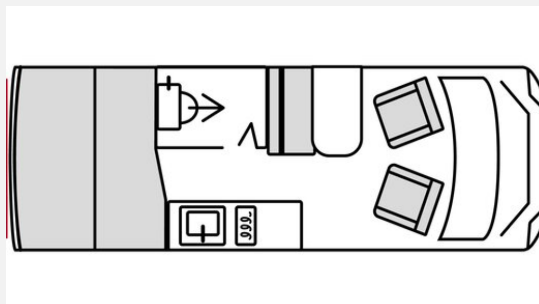

## Technische Daten

<b>Modell-/Baujahr</b>	2026
<b>Leistung</b>	103 KW / 140 PS
<b>Umweltplakette</b>	grün
<b>Schadstoffklasse/-norm</b>	Euro 6e
<b>Basisfahrzeug</b>	Citroen Jumper
<b>Motordetails</b>	2,2 Blue HDI
<b>Getriebe</b>	Schaltgetriebe
<b>Antriebsart</b>	Frontantrieb
<b>Anzahl Schlafplätze</b>	2
<b>Gesamtlänge</b>	599 cm
<b>Gesamtbreite</b>	208 cm
<b>Höhe</b>	265 cm
<b>Innenhöhe</b>	190 cm
<b>Aufbauart</b>	Campervan
<b>techn. zul. Gesamtmasse</b>	3500 kg
<b>Infrastruktur</b>	Küche WC
<b>Liegeflächen</b>	Heck (185x150-140)
<b>Sitze mit Gurt</b>	4
<b>Anhängerlast (gebremst)</b>	2500 kg
<b>Anhängerlast (ungebremst)</b>	750 kg
<b>Kraftstoff</b>	Diesel
<b>Heizung</b>	Truma Combi 4D
<b>Kühlschranksvolumen</b>	32 l
<b>Wasservorrat</b>	80 l
<b>Abwassertankvolumen</b>	90 l
<b>Batterie</b>	95 Ah - AGM Ah
<b>Polster</b>	Black Fabric
<b>Führerscheinklasse</b>	B
<b>Farbe</b>	weiß
	Seitensitzgruppe
	Doppelbett quer