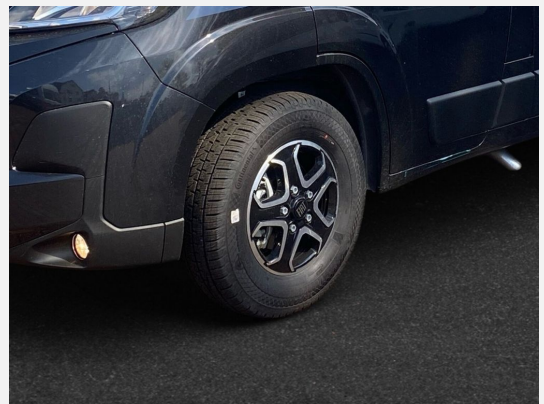

HYMER
ZENTRUM
DHONAU B1