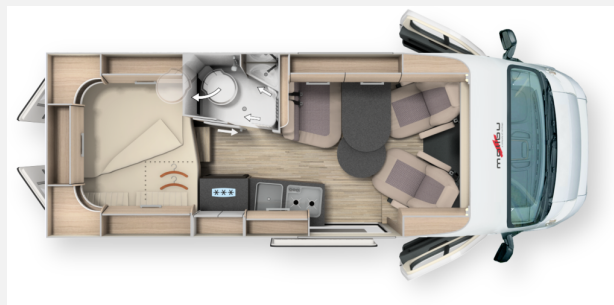

Exposé

Malibu Van Diversity 600 DB K

87.050,- €

MwSt. ausweisbar

Fahrzeug

Grundriss

Technische Daten

Modell-/Baujahr	2026
Leistung	103 KW / 140 PS
Basisfahrzeug	FIAT Ducato
Motordetails	2,2 l (140 PS / 103 kW)
Getriebe	Automatik
Antriebsart	Frontantrieb
Anzahl Schlafplätze	2
Gesamtlänge	599 cm
Gesamtbreite	210 cm
Höhe	259 cm
Innenhöhe	190 cm
Aufbauart	Campervan
Masse in fahrber. Zustand	3028 kg
techn. zul. Gesamtmasse	3500 kg
max. Auflastung	4000 kg
Infrastruktur	WC
Liegeflächen	Seite (160x115(opt.)) Heck (191x164/150)
Sitze mit Gurt	4
Radstand	404 cm
Anhängerlast (gebremst)	2500 kg
Kraftstoff	Diesel
Heizung	Truma Combi 4
Kühlschrankvolumen	84 l
Gefriervolumen	6 l
Wasservorrat	100 l
Abwassertankvolumen	92 l
Batterie	80 Ah
Steckdosen 230V	3
Steckdosen 12V	1
Steckdosen USB	1

Beschreibung

- Automatikgetriebe
- Keyless Entry
- Außenfarbe artense grau metallic
- Vorbereitung Solar
- Vorbereitung AHK
- Steckdosenpaket
- 2 x Bullaugenfenster im Heckbereich
- Herausnehmbarer Doppelboden
- Malibu Tisch
- Malibu Schlafwelt
- Chassis Paket
(elektr. Spiegel, 90l Tank, Multifunktionslenkrad, Einparkhilfe...)
- Chassis Plus Paket
(Lenkrad Schaltknopf Leder, digitales Kombiinstrument, 16" Alu, Nebelscheinwerfer...)
- Paket Aufbau
(Abwassertank isoliert, Dachinnenverkleidung, Truma CP Plus...)
- Fahrerassitenzpaket
(Abstandstempomat, Fiat Multimedia, Spurhalteassistent...)
- incl. Fracht, Tüv und Brief