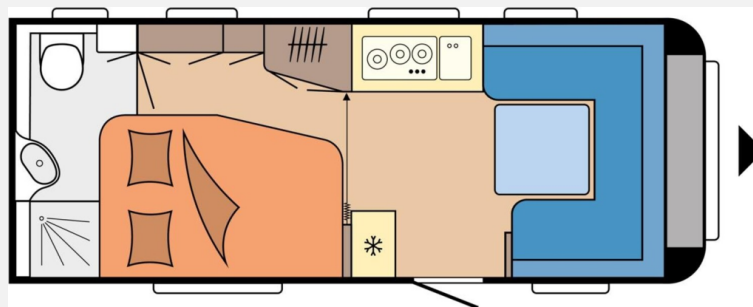

Exposé

Hobby Excellent 540 WFU % Aktionswagen %

29.099,- €

MwSt. ausweisbar

Fahrzeug

Grundriss

Technische Daten

Modell-/Baujahr	2024
Anzahl der Achsen	1
Anzahl Schlafplätze	4
Gesamtlänge	728 cm
Gesamtbreite	230 cm
Höhe	264 cm
Innenhöhe	195 cm
Umlaufmaß	986 cm
Aufbaulänge	609 cm
Masse in fahrber. Zustand	1377 kg
techn. zul. Gesamtmasse	2000 kg
Zuladung	623 kg
Infrastruktur	WC
Heizung	Truma
Kühlschrankvolumen	133 l
Wasservorrat	45 l
Wasservorrat (ink Boiler)	55 l
Abwassertankvolumen	25 l
Polster	Serie
Steckdosen 230V	9
Farbe	weiß
	Doppel-/franz. Bett