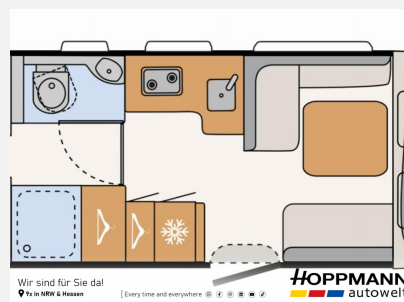

Dethleffs XL I 7812-2 Lithium, Hubstützen, 360°, SAT, TV

148.990,- €

MwSt. ausweisbar

Technische Daten

Modell-/Baujahr	2026
Anzahl der Achsen	3
Leistung	132 KW / 180 PS
Umweltplakette	grün
Schadstoffklasse/-norm	Euro VI
Basisfahrzeug	Fiat Ducato
Motordetails	180 MultiJet 3 Power
Getriebe	Automatik
Anzahl Schlafplätze	5
Gesamtlänge	860 cm
Gesamtbreite	232 cm
Höhe	304 cm
Innenhöhe	208 cm
Aufbauart	Integriert
Masse in fahrber. Zustand	4016 kg
techn. zul. Gesamtmasse	5400 kg
Zuladung	1384 kg
Infrastruktur	WC
Liegeflächen	Einzelbett (200x80+ 200x80) Hubbett (196x150)
Sitze mit Gurt	4
Radstand	450 cm
Anhängerlast (gebremst)	1800 kg
Anhängerlast (ungebremst)	750 kg
Kraftstoff	Diesel
Wasservorrat	166 l
Polster	Wohnwelt Floyd
Steckdosen 230V	7
Steckdosen 12V	1
Steckdosen USB	4
Farbe	weiß
	Einzelbett, Hubbett

Beschreibung

- Fiat Ducato Maxi ALKO Tiefrahmen 3-Achser (5.400 kg) MultiJet 180 (2,2 l / 132 kW / 180 PS) Heavy Duty, 8-Gang Wandler-Automatikgetriebe
- Technik Paket (Hydraulische Hubstützen mit automatischer Nivellierung und Wiegefunktion, Top View 360° HD Kamera, Dachklimaanlage)
- Wohnwelt Floyd
- Anhängerkupplung, abnehmbar (bei Anhängerbetrieb z.ZGG. beachten)
- 5. Sitzplatz mit Sicherheitsgurt
- 2. Aufbauatterie Dual Battery System (Lithium), 140 Ah inkl. 45 A Ladebooster
- Automatische SAT Anlage 85 Twin mit 32 Smart TV inkl. Flachbildschirmhalter