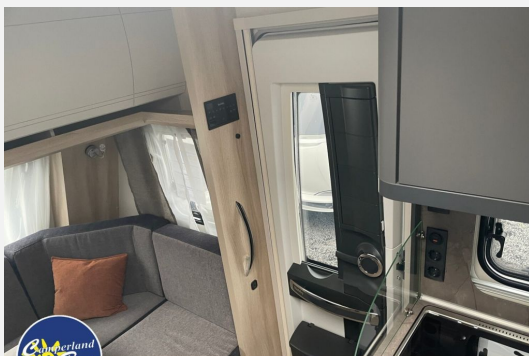

Mich finden Sie in Kerpen-Sindorf!