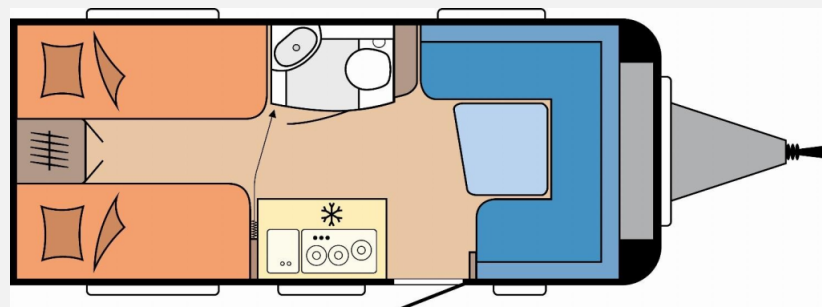

Exposé

Hobby De Luxe 460 LU Modell 2026

26.520,- €

MwSt. ausweisbar

Fahrzeug

Mich finden Sie in Kerpen-Sindorf!

Grundriss