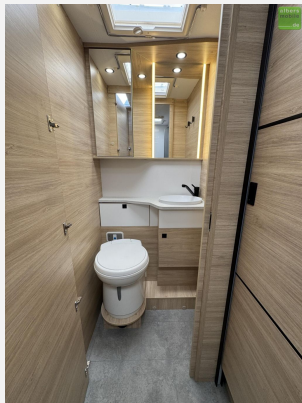

Albers Mobile - Ihr kompetenter Vertragshändler für Reisemobile und Wohnwagen im Münsterland

Ihre persönlichen Ansprechpartner*in

Frank Fürstenberg f.fuerstenberg@albersmobile.de	Janis Hacke j.hacke@albersmobile.de	Isabel Höning i.hoening@albersmobile.de

Albers Mobile GmbH
Beisenbusch 5-7
46301 Netteln
02502 / 22994 - 10