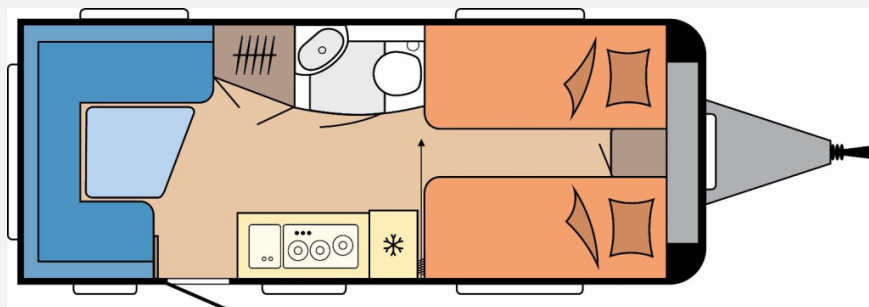

Exposé

Hobby De Luxe 495 UL - Modell 2026

29.480,- €

MwSt. ausweisbar

Fahrzeug

Grundriss

Technische Daten

Modell-/Baujahr	2026
Anzahl der Achsen	1
Anzahl Schlafplätze	4
Gesamtlänge	714 cm
Gesamtbreite	230 cm
Höhe	264 cm
Umlaufmaß	971 cm
Aufbaulänge	595 cm
Masse in fahrber. Zustand	1328 kg
techn. zul. Gesamtmasse	1800 kg
Zuladung	472 kg
Infrastruktur	WC
Heizung	Truma S-3004
Wasservorrat	25 l
Polster	Zesto
Steckdosen 230V	6
Farbe	weiß
	Einzelbett