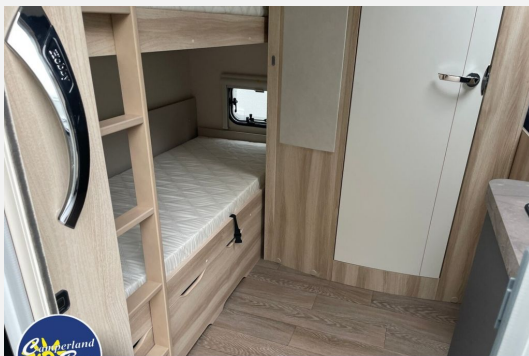

Mich finden Sie in Kerpen-Sindorf!