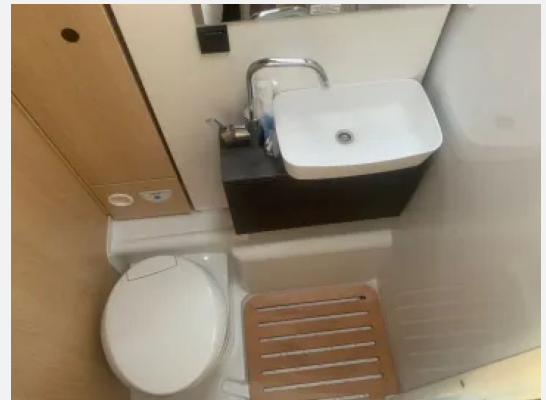

Verkäufer

Caravanzeit GmbH
Frau Sabine Clemens
Provinzialstr. 16
59425 Unna bei Dortmund

✉ sabine.clemens@caravanzeit.de