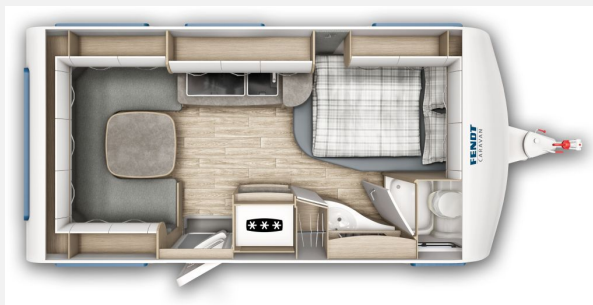

Exposé

Fendt Bianco Activ 445 SFB Modell 2026 / 1700 kg / Savio

29.890,- €

MwSt. ausweisbar

Fahrzeug

Grundriss

Technische Daten

Modell-/Baujahr	2026, 2026
Anzahl der Achsen	1
Anzahl Schlafplätze	4
Gesamtlänge	677 cm
Gesamtbreite	232 cm
Höhe	266 cm
Innenhöhe	198 cm
Umlaufmaß	93 cm
Aufbaulänge	562 cm
Masse in fahrber. Zustand	1312 kg
techn. zul. Gesamtmasse	1700 kg
Zuladung	338 kg
Liegeflächen	Bug (210 x 140) Heck (210 x 137/133)
Heizung	Truma Combi 4
Kühlschrankvolumen	133 l
Wasservorrat	25 l
Abwassertankvolumen	24 l
Polster	Savio
	Rundsitzgruppe
	Doppel-/franz. Bett

Fendt Bianco Activ 445 SFB – Modell 2026
Komfortabel reisen mit Stil und Qualität - Made in Germany

Stoffvariante: SAVIO

Ausgestattet mit französischem Bett, einer modernen Küchenzeile und einer praktischen Seitensitzgruppe wird jeder Campingurlaub zur erholsamen Auszeit.