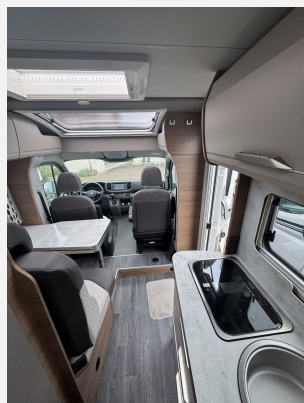

Verkäufer

Camping Krings GmbH & Co. KG
Herr Bernd Kaminski
Monschauer Str. 10-32
41068 Mönchengladbach

✉ info@camping-krings.de