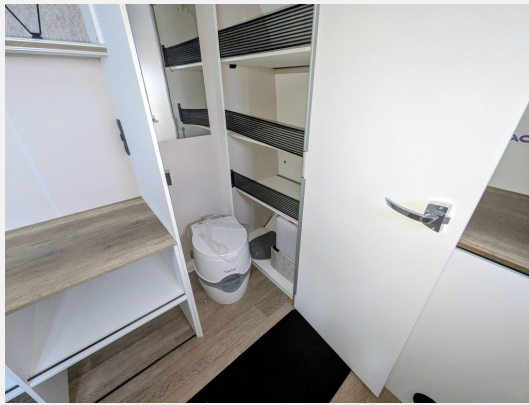

CARAVANING SEIT 1982

Verkauf
Vermietung
Service
Zubehör

Seit über 40 Jahren - alles rund um Caravanning bei Nordhessens Profi.

BECKER
Dörnbergstr. 15-17 · 34233 Fuldaatal
wohnwagen-becker.de

ENTER CARAVANING
NORTH HESSE

*Ab hier
Nicht mehr!*

Verkäufer

Wohnwagen Becker GmbH & Co. KG
Team Fahrzeugverkauf
Dörnbergstraße 15+17
34233 Fuldataal b. Kassel
[✉ info@wohnwagen-becker.de](mailto:info@wohnwagen-becker.de)