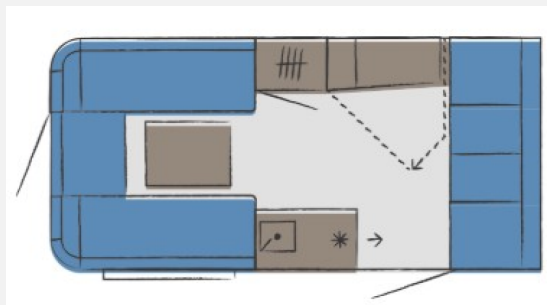

Exposé

Hobby Beachy 420+ Modell 2026

19.990,- €

MwSt. ausweisbar

Fahrzeug

Grundriss

Technische Daten

Modell-/Baujahr	2026, 2026
Anzahl der Achsen	1
Anzahl Schlafplätze	4
Gesamtlänge	569 cm
Gesamtbreite	217 cm
Höhe	266 cm
Innenhöhe	190 cm
Aufbaulänge	426 cm
Masse in fahrber. Zustand	822 kg
techn. zul. Gesamtmasse	1200 kg
Zuladung	378 kg
Liegeflächen	Heck (200 x 180) Etagenbett (197 x 69) Etagenbett (193 x 79)
Wasservorrat	25 l
	Mittelsitzgruppe
	Etagenbett, Doppelbett längs

Hobby Beachy 420+ Modell 2026

Sichern Sie sich Ihr Fahrzeug schon heute – Vororder jetzt möglich!

Der Hobby Beachy 420+ ist ein leichter, kompakter Wohnwagen im modernen Strandhaus-Design. Mit flexibler Sitz-/Schlaflösung, Stockbetten, praktischer Küche und viel Stauraum bietet er den perfekten Begleiter für Paare oder kleine Familien.