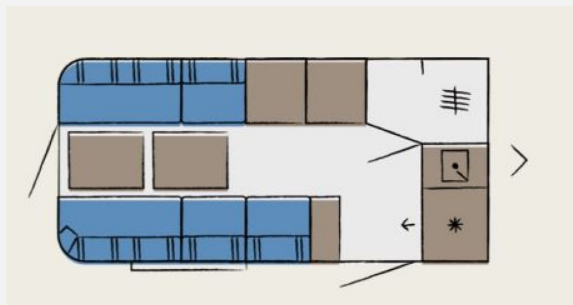

Exposé

Hobby Beachy 420 Modell 2026

16.990,- €

MwSt. ausweisbar

Fahrzeug

Grundriss

Technische Daten

Modell-/Baujahr	2026, 2026
Anzahl der Achsen	1
Anzahl Schlafplätze	3
Gesamtlänge	569 cm
Gesamtbreite	217 cm
Höhe	266 cm
Innenhöhe	190 cm
Aufbaulänge	426 cm
Masse in fahrber. Zustand	808 kg
techn. zul. Gesamtmasse	1200 kg
Zuladung	392 kg
Liegeflächen	Mitte (200 x 180)
Kühlschrankvolumen	38 l
Wasservorrat	25 l
	Mittelsitzgruppe
	Doppelbett längs

Beschreibung

Hobby Beachy 420 – Modell 2026

Der Hobby Beachy 420 ist ein leichter, kompakter Wohnwagen im modernen Strandhaus-Design. Mit flexibler Sitz-/SchlafLösung, praktischer Küche und viel Stauraum bietet er den perfekten Begleiter für Paare oder kleine Familien.