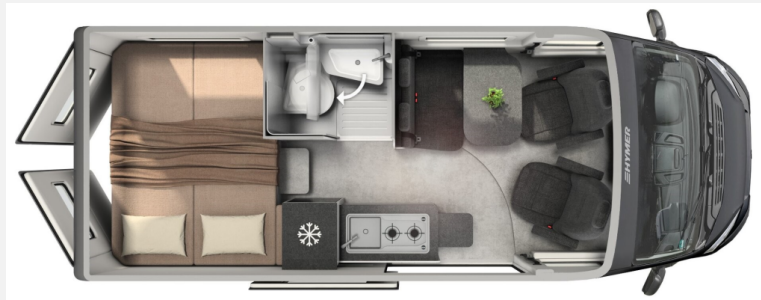

Exposé

Hymer Camper Van Redwood 601
Sport*Automatik*Aufstelldach

81.670,- €

MwSt. ausweisbar

Fahrzeug

Grundriss

Technische Daten

Modell-/Baujahr	2026
Leistung	103 KW / 140 PS
Umweltplakette	grün
Schadstoffklasse/-norm	Euro 6
Basisfahrzeug	FIAT Ducato
Getriebe	Automatik
Anzahl Schlafplätze	4
Gesamtlänge	599 cm
Gesamtbreite	208 cm
Höhe	260 cm
Aufbauart	Campervan
techn. zul. Gesamtmasse	3500 kg
Infrastruktur	Küche WC
Sitze mit Gurt	4
Kraftstoff	Diesel
	Seitensitzgruppe
	Doppel-/franz. Bett, Aufstelldach (Doppelbett)

Beschreibung

- Ausstattungslineie Sport (Chassislackierung Sturmblau metallic Wohnwelt Peru Wohnwelt "HOME"; Designaufkleber Sport; Fenster Seitenwand Heck links; Lenkrad & Schaltknäuf in Leder; Armaturenbrett aluoptik; Bereifung Alu 225/75/R16C/6J; Faltverdunkelung für Fahrerhaus; Steckdosen-Paket; Lackierung Aussenteile Frontstoßstange)
- Fahrkomfort-Paket (8-Gang-Automatikgetriebe (für 140 PS Motorisierung), Fiat Infotainmentsystem mit 10" Touchscreen, integriertem Navigationssystem, DAB+, Apple Car Play, Google Android Auto inkl. Rückfahrkamera und Multifunktionslenkrad, Volldigitales Cockpit mit integriertem 7" Display, Ablage für Smartphones inkl. wireless charging Funktion und Ladestandsanzeige, Automatische Klimaanlage mit Pollenfilter, Elektrische Parkbremse)
- LED-Scheinwerfer
- Aufstelldach in Schwarz (Maxi-Doppelbett mit Dachhaube und elektrischer Verriegelung)
- 6 kW Diesel-Warmluftheizung mit 10l Warmwasserboiler und 1.800 Watt Elektroheizstab
- 2 Klappstühle und Tisch inkl. Befestigung
- Einlegeboden aus hochwertigem Bambus
- TÜV/Brief
- Fracht zum Handelsplatz