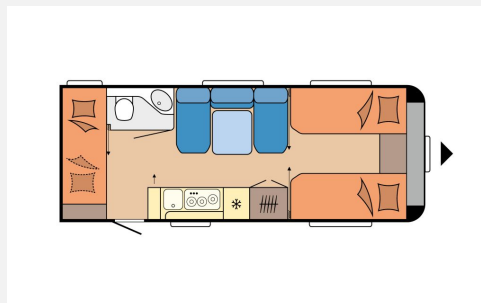

Exposé

Hobby Maxia 595 KML Modell 2026

41.590,- €

MwSt. ausweisbar

Fahrzeug

Grundriss

Technische Daten

Modell-/Baujahr	2026, 2026
Anzahl der Achsen	1
Anzahl Schlafplätze	5
Gesamtlänge	802 cm
Gesamtbreite	250 cm
Höhe	264 cm
Innenhöhe	195 cm
Umlaufmaß	1052 cm
Aufbaulänge	685 cm
Masse in fahrber. Zustand	1615 kg
techn. zul. Gesamtmasse	2000 kg
Zuladung	385 kg
Liegeflächen	Bug (200 x 80) Bug (200 x 80) Etagenbett (200 x 73) Etagenbett (200 x 76) Mitte (223 x 140/130)
Heizung	Truma Combi 6
Kühlschrankvolumen	133 l
Wasservorrat	47 l
Abwassertankvolumen	23,5 l
	Mittelsitzgruppe
	Einzelbett, Etagenbett, Doppelbett längs

Hobby MAXIA 595 KML – Modell 2026

Entdecken Sie den neuen Hobby Maxia 595 KML – mit Einzelbetten, Stockbetten, gemütlicher Mittelsitzgruppe und komfortabler Küchenzeile. Mit viel Platz für die gesamte Familie.