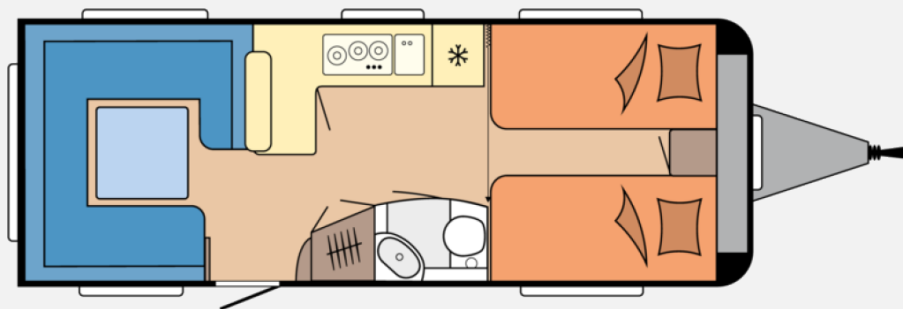

Exposé

Hobby Prestige 620 CL Modell 2026 / 2200 kg

38.490,- €

MwSt. ausweisbar

Fahrzeug

Grundriss

Technische Daten

Modell-/Baujahr	2026, 2026
Anzahl der Achsen	2
Anzahl Schlafplätze	4
Gesamtlänge	803 cm
Gesamtbreite	250 cm
Höhe	262 cm
Innenhöhe	195 cm
Umlaufmaß	1062 cm
Aufbaulänge	686 cm
Masse in fahrber. Zustand	1648 kg
techn. zul. Gesamtmasse	2200 kg
Zuladung	552 kg
Liegeflächen	Bug (197 × 89) Bug (197 × 87) Heck (223 × 205/160)
Heizung	Truma Combi 6
Kühlschrankvolumen	133 l
Wasservorrat	47 l
Abwassertankvolumen	23,5 l
	Rundsitzgruppe
	Einzelbett, Doppelbett längs