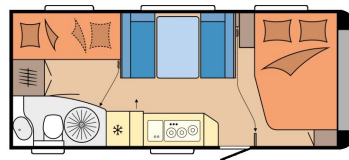

Exposé

Hobby Excellent Edition 545 KMF Modell 2026

33.950,- €

MwSt. ausweisbar

Fahrzeug

Grundriss

Technische Daten

Modell-/Baujahr	2026, 2026
Anzahl der Achsen	1
Anzahl Schlafplätze	5
Gesamtlänge	743 cm
Gesamtbreite	250 cm
Höhe	263 cm
Innenhöhe	195 cm
Umlaufmaß	1003 cm
Aufbaulänge	626 cm
Masse in fahrber. Zustand	1515 kg
techn. zul. Gesamtmasse	2000 kg
Zuladung	485 kg
Liegeflächen	Bug (200 x 138/109) Etagenbett (185 x 70) Etagenbett (185 x 70) Mitte (197 x 113)
Heizung	Truma Combi 6
Kühlschrankvolumen	133 l
Wasservorrat	47 l
Abwassertankvolumen	23,5 l
	Mittelsitzgruppe
	Doppelbett quer

Hobby Excellent Edition 545 KMF – Modell 2026

Entdecken Sie den neuen Hobby Excellent Edition 545 KMF – mit Querbett, Etagenbetten, gemütlicher Mittelsitzgruppe und komfortabler Küchenzeile. Platz für die gesamte Familie.