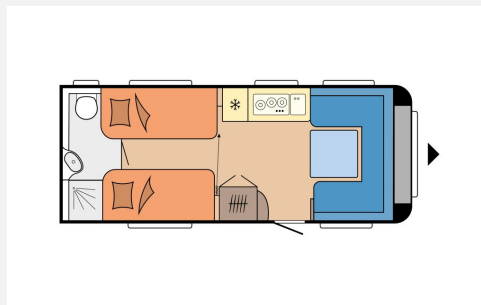

## Technische Daten

<b>Modell-/Baujahr</b>	2026, 2026
<b>Anzahl der Achsen</b>	1
<b>Anzahl Schlafplätze</b>	4
<b>Gesamtlänge</b>	752 cm
<b>Gesamtbreite</b>	250 cm
<b>Höhe</b>	264 cm
<b>Innenhöhe</b>	195 cm
<b>Umlaufmaß</b>	1012 cm
<b>Aufbaulänge</b>	635 cm
<b>Masse in fahrber. Zustand</b>	1508 kg
<b>techn. zul. Gesamtmasse</b>	2000 kg
<b>Zuladung</b>	492 kg
<b>Liegeflächen</b>	Heck (194 x 85) Heck (190 x 85) Bug (223 x 135/130)
<b>Heizung</b>	Truma Combi 6
<b>Kühlschrankvolumen</b>	133 l
<b>Wasservorrat</b>	47 l
<b>Abwassertankvolumen</b>	23,5 l
	Rundsitzgruppe
	Einzelbett