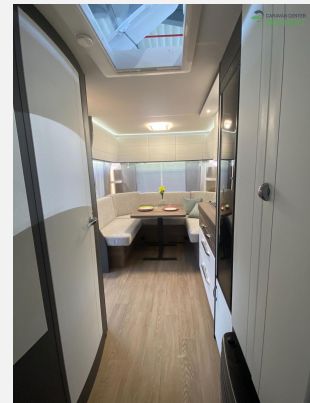

Verkäufer

Caravan Center Bocholt
Verkaufsteam
Wüppings Weide 10 - 13
46395 Bocholt

✉ verkauf@caravan-center-bocholt.de