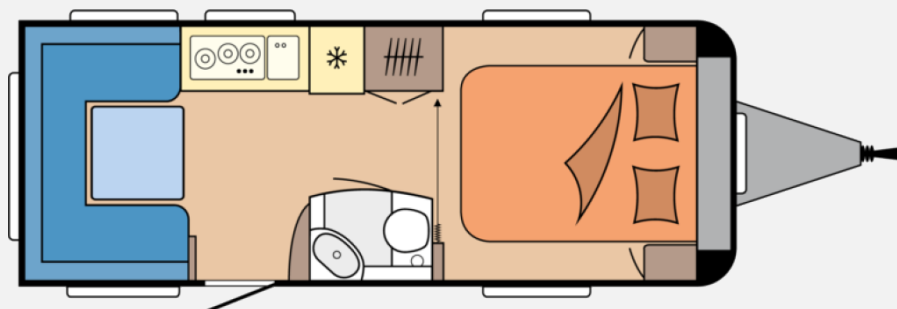

Exposé

Hobby Excellent Edition 540 Uff Modell 2026

31.290,- €

MwSt. ausweisbar

Fahrzeug

Grundriss

Technische Daten

Modell-/Baujahr	2026, 2026
Anzahl der Achsen	1
Anzahl Schlafplätze	4
Gesamtlänge	746 cm
Gesamtbreite	230 cm
Höhe	263 cm
Innenhöhe	195 cm
Umlaufmaß	993 cm
Aufbaulänge	627 cm
Masse in fahrber. Zustand	1409 kg
techn. zul. Gesamtmasse	1800 kg
Zuladung	391 kg
Liegeflächen	Bug (189 x 146) Heck (203 x 130)
Heizung	Truma S 3004
Kühlschrankvolumen	133 l
Wasservorrat	47 l
Abwassertankvolumen	23,5 l
	Rundsitzgruppe
	Doppelbett längs

Hobby Excellent Edition 540 UFF – Modell 2026

Entdecken Sie den neuen Hobby Excellent Edition 540 UFF – mit Queensbett, gemütlicher Rundsitzgruppe und komfortabler Küchenzeile.

Polstervariante: NYO

Serienausstattung