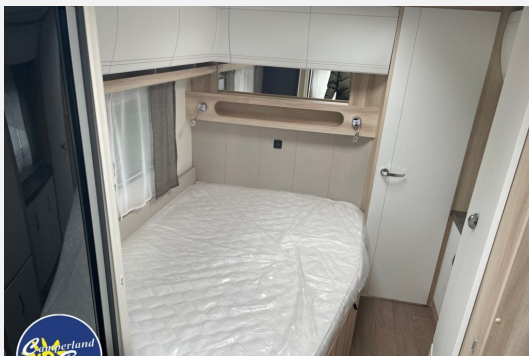

Mich finden Sie in Kerpen-Sindorf!