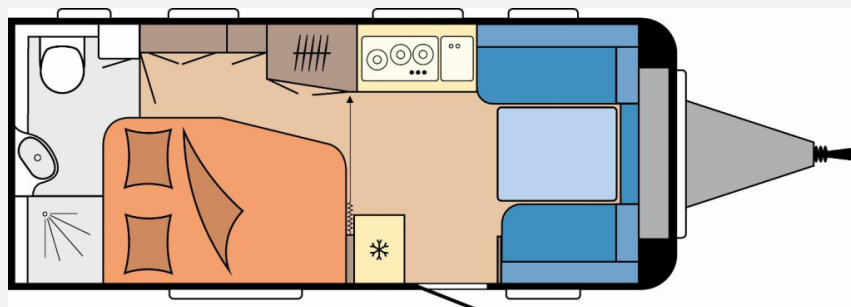

Exposé

Hobby De Luxe 495 WFB Modell 2026

29.280,- €

MwSt. ausweisbar

Fahrzeug

Mich finden Sie in Kerpen-Sindorf!

Grundriss