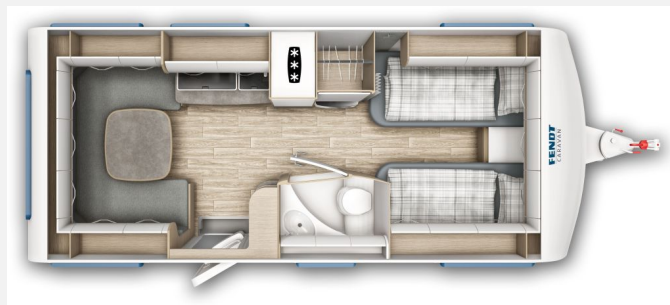

Exposé

Fendt Tendenza 515 SG Modell 2026 / 2000 kg / Cania

35.490,- €

MwSt. ausweisbar

Fahrzeug

Grundriss

Technische Daten

Modell-/Baujahr	2026, 2026
Anzahl der Achsen	1
Anzahl Schlafplätze	4
Gesamtlänge	751 cm
Gesamtbreite	232 cm
Höhe	266 cm
Innenhöhe	198 cm
Umlaufmaß	1019 cm
Aufbaulänge	637 cm
Masse in fahrber. Zustand	1481 kg
techn. zul. Gesamtmasse	2000 kg
Zuladung	519 kg
Liegeflächen	Bug (190 × 80) Bug (200 × 85) Heck (210 × 142/137)
Heizung	Truma Combi 4
Kühlschrankvolumen	154 l
Wasservorrat	25 l
Abwassertankvolumen	24 l
Polster	Cania
	Rundsitzgruppe
	Einzelbett, Doppelbett längs

Fendt Tendenza 515 SG – Modell 2026
Komfortabel reisen mit Stil und Qualität - Made in Germany

Stoffvariante: CANIA

Ausgestattet mit Einzelbetten, einer modernen Küchenzeile und einer gemütlichen Rundsitzgruppe wird jeder Campingurlaub zur erholsamen Auszeit.