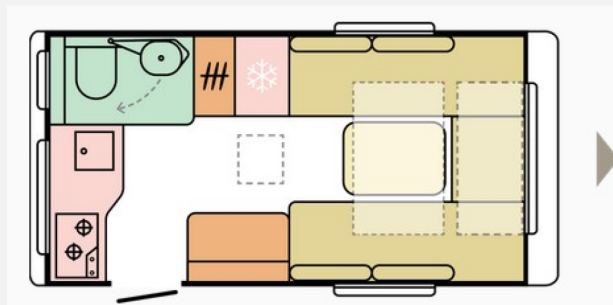

Exposé

Adria Action 391 LH Sports 2026 * Sport * Alu * Dachrel.

28.515,- €

MwSt. ausweisbar

Fahrzeug

Grundriss

Technische Daten

Modell-/Baujahr	2026
Anzahl der Achsen	1
Anzahl Schlafplätze	3
Gesamtlänge	595 cm
Gesamtbreite	220 cm
Höhe	258 cm
Innenhöhe	195 cm
Aufbaulänge	436 cm
Leergewicht	1084 kg
techn. zul. Gesamtmasse	1300 kg
Infrastruktur	Küche WC
Liegeflächen	Bug (200x65) Bug (200x65) Bug (180x65)
Heizung	Truma Combi 4
Kühlschrankvolumen	133 l
Wasservorrat	50 l
Abwassertankvolumen	20 l
Ladegerät	ja A
Polster	OP: Beryl
Steckdosen 230V	ja
Steckdosen USB	ja
Farbe	grau
	Face-to-Face Sitzgruppe
	Sitzumbaubett