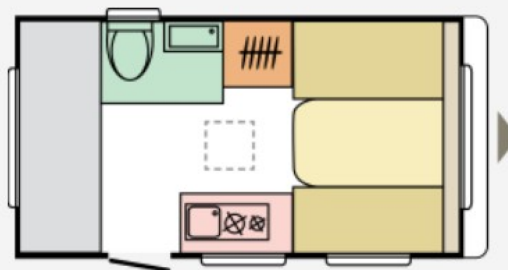

## Technische Daten

<b>Modell-/Baujahr</b>	2027
<b>Verfügbarkeit in</b>	180 Tagen ab Bestellung
<b>Anzahl der Achsen</b>	1
<b>Anzahl Schlafplätze</b>	4
<b>Gesamtlänge</b>	548 cm
<b>Gesamtbreite</b>	209 cm
<b>Höhe</b>	259 cm
<b>Innenhöhe</b>	195 cm
<b>Umlaufmaß</b>	810 cm
<b>Aufbaulänge</b>	415 cm
<b>Leergewicht</b>	765 kg
<b>techn. zul. Gesamtmasse</b>	1000 kg
<b>Infrastruktur</b>	Küche WC
<b>Liegeflächen</b>	Bug (194x126) Etagenbett (194x64+ 184x64)
<b>Heizung</b>	Truma S 3004
<b>Kühlschrankvolumen</b>	80 l
<b>Wasservorrat</b>	50 l
<b>Abwassertankvolumen</b>	20 l
<b>Ladegerät</b>	ja A
<b>Polster</b>	Silver Ash
<b>Steckdosen 230V</b>	ja
<b>Farbe</b>	weiß
	Face-to-Face Sitzgruppe
	Etagenbett, Doppelbett quer