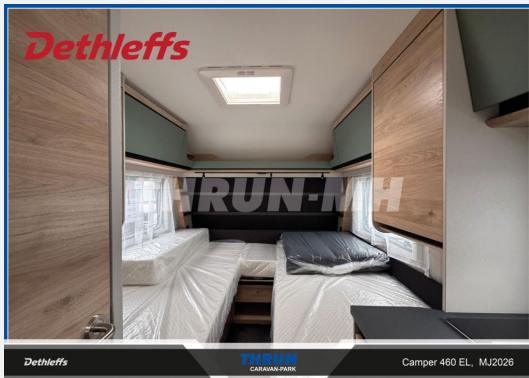

Technische Daten

Modell-/Baujahr	2026
Anzahl Schlafplätze	3
Gesamtlänge	691 cm
Gesamtbreite	230 cm
Höhe	271 cm
Innenhöhe	198 cm
Umlaufmaß	948 cm
Aufbaulänge	560 cm
Masse in fahrber. Zustand	1281 kg
techn. zul. Gesamtmasse	1700 kg
Zuladung	419 kg
Infrastruktur	WC
Liegeflächen	Einzelbett (190x85)
Polster	Wohnwelt Rooftop
Farbe	weiß
	Einzelbett