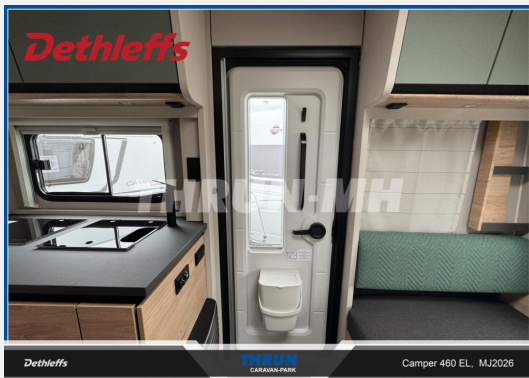

Technische Daten

Modell-/Baujahr	2026
Anzahl Schlafplätze	3
Gesamtlänge	691 cm
Gesamtbreite	230 cm
Höhe	271 cm
Innenhöhe	198 cm
Umlaufmaß	948 cm
Aufbaulänge	560 cm
Masse in fahrber. Zustand	1281 kg
techn. zul. Gesamtmasse	1700 kg
Zuladung	419 kg
Infrastruktur	WC
Liegeflächen	Einzelbett (190x85)
Polster	Wohnwelt Rooftop
Farbe	weiß
	Einzelbett