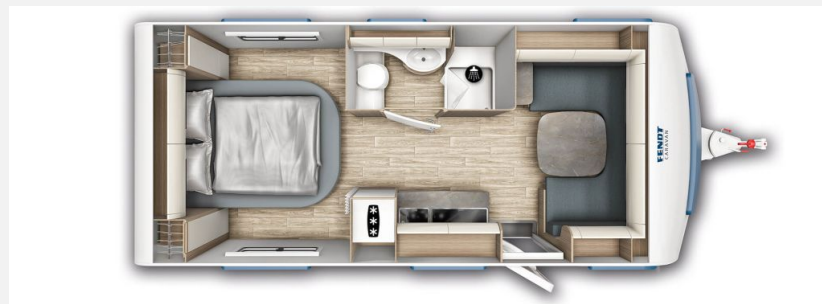

Exposé

Fendt Tendenza 560 SFDW Modell 2026 / 2000 kg / Pamplona

43.490,- €

MwSt. ausweisbar

Fahrzeug

Grundriss

Technische Daten

Modell-/Baujahr	2026, 2026
Anzahl der Achsen	1
Anzahl Schlafplätze	4
Gesamtlänge	772 cm
Gesamtbreite	250 cm
Höhe	266 cm
Innenhöhe	198 cm
Umlaufmaß	1039 cm
Aufbaulänge	657 cm
Leergewicht	1558 kg
Masse in fahrber. Zustand	1583 kg
techn. zul. Gesamtmasse	2000 kg
Zuladung	417 kg
Liegeflächen	Bug (224 x 142/121) Heck (190 x 150)
Heizung	ALDE Warmwasserheizung
Kühlschrankvolumen	157 l
Wasservorrat	45 l
Abwassertankvolumen	24 l
Polster	Pamplona
	Rundsitzgruppe
	Doppelbett längs

Fendt Tendenza 560 SFDW – Modell 2026
Komfortabel reisen mit Stil und Qualität - Made in Germany

Stoffvariante: PAMPLONA

Ausgestattet mit einem Queensbett, einer modernen Küchenzeile und einer gemütlichen Rundsitzgruppe wird jeder Campingurlaub zur erholsamen Auszeit.

Serienmäßig mit an Bord:

- Antischlingerkupplung für sicheres Fahren
- Auflaufbremssystem mit automatischer Bremsnachstellung
- Ein-Schlüssel-Schließsystem
- getönte und doppelt verglaste Ausstellfenster
- LED-Beleuchtung
- hochwertige Lattenroste mit flexiblen Gelenkbrücken und Härteeinstellung
- Pflegeleichter PVC-Bodenbelag
- Teppichboden Wohnraum
- Soft-Close-Stauraumklappen in der Küche
- TV-Kabelverlegung
- CaravanCONNECT mit App-Steuerung
- Touch-Bedienpanel in Glas-Optik
- Doppel USB Steckdosen
- Duschkabine
- ALDE Warmwasserheizung

- 3-Flammkocher, Abfalleimer, Elektroanzündung Kocher, Slim Tower
- Dusche separat, Cassetten-Toilette, Warmwasser, Frischwassertank, Abwasser-Rolltank, Frischwassertank-Anzeige
- Rauchmelder, Gasflaschenkasten für 2 x 11 kg
- TV-Halter