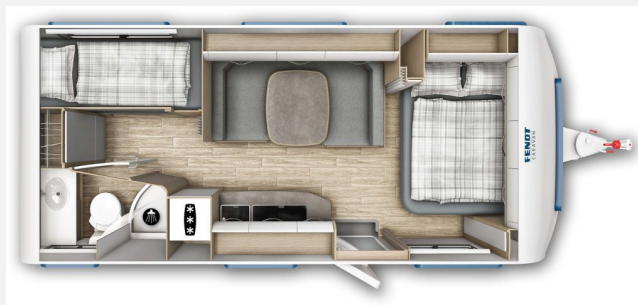

Exposé

Fendt Apero Activ 560 SKM Modell 2026 / 2000 kg / Brenta

35.890,- €

MwSt. ausweisbar

Fahrzeug

Grundriss

Technische Daten

Modell-/Baujahr	2026, 2026
Anzahl der Achsen	1
Anzahl Schlafplätze	5
Gesamtlänge	772 cm
Gesamtbreite	250 cm
Höhe	266 cm
Innenhöhe	198 cm
Umlaufmaß	1039 cm
Aufbaulänge	657 cm
Leergewicht	1481 kg
Masse in fahrber. Zustand	1514 kg
techn. zul. Gesamtmasse	2000 kg
Zuladung	486 kg
Liegeflächen	Bug (200 x 160) Mitte (200 x 110/117) Etagenbett (192 x 75) Etagenbett (190 x 75)
Heizung	Truma S 5004
Kühlschrankvolumen	133 l
Wasservorrat	45 l
Abwassertankvolumen	24 l
Polster	Brenta
	Mittelsitzgruppe
	Etagenbett, Doppel-/franz. Bett

Fendt Apero Activ 560 SKM – Modell 2026

Entdecken Sie den neuen kompakten Fendt Apero Activ 560 SKM – mit französischem Bett, Etagenbetten, gemütlicher Mittelsitzgruppe und komfortabler Küchenzeile.

Polstervariante: Brenta

- Alufelgen, Tempo 100 Zulassung, Antischlingerkupplung AKS, Deichselabdeckung, Stabilstützen, Ein-Schlüssel-Schließsystem
- Ausstellfenster, Außenstauraumklappe, Vorzeltleuchte, Aufbau-tür mit Fenster, Verdunkelungs- und Fliegenschutzrollos
- Insektenschutz-tür 1/1, LED-Beleuchtung, Federkernmatratze, Lattenrost, Umbaubett
- Gasheizung, Umluftanlage, Truma Combi 6
- 3-Flammkocher, Abfalleimer, Elektroanzündung Kocher, Slim Tower
- Dusche separat, Cassetten-Toilette, Warmwasser, Frischwassertank, Abwasser-Rolltank, Frischwassertank-Anzeige, Truma Therme - Warmwasserboiler