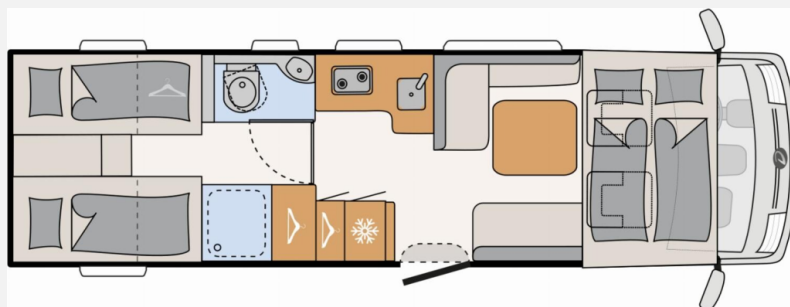

Exposé

Dethleffs XL I 7812-2 *5 Personen Fahrzeug*

149.980,- €

MwSt. ausweisbar

Fahrzeug

ANGEBOT

Zeit zum Einsteigen - www.guemaworld.de

Grundriss

Technische Daten

Modell-/Baujahr	2026
Anzahl der Achsen	3
Leistung	132 KW / 180 PS
Umweltplakette	grün
Schadstoffklasse/-norm	Euro 6
Basisfahrzeug	Fiat Ducato Maxi Alko
Motordetails	180 MultiJet 3 Power
Getriebe	Automatik
Antriebsart	Frontantrieb
Anzahl Schlafplätze	5
Gesamtlänge	860 cm
Gesamtbreite	232 cm
Höhe	304 cm
Innenhöhe	208 cm
Aufbauart	Integriert
Masse in fahrber. Zustand	3947 kg
techn. zul. Gesamtmasse	5400 kg
Zuladung	1453 kg
Infrastruktur	WC
Liegeflächen	Einzelbett (200x80+ 200x80) Hubbett (196x150)
Sitze mit Gurt	5
Radstand	450 cm
Anhängerlast (gebremst)	1800 kg
Anhängerlast (ungebremst)	750 kg
Kraftstoff	Diesel
Heizung	ALDE Warmwasserheizung
Kühlschranksvolumen	137 l
Gefriervolumen	15 l
Wasservorrat	166 l
Abwassertankvolumen	156 l
Polster	Floyd
Steckdosen 230V	7
Steckdosen 12V	1
Steckdosen USB	4
Farbe	weiß
	Einzelbett, Hubbett

Beschreibung

- Fiat Ducato Maxi ALKO Tiefrahmen 3-Achser (5.400 kg) MultiJet 180 (2,2 l / 132 kW / 180 PS) Heavy Duty, 8-Gang Wandler-Automatikgetriebe
- Technik Paket (Hydraulische Hubstützen mit automatischer Nivellierung und Wiegefunktion, Top View 360° HD Kamera, Dachklimaanlage)
- Wohnwelt Floyd
- 5. Sitzplatz mit Sicherheitsgurt
- 5G WLAN Router inkl. 4x4 Dachantenne mit 32 Smart TV inkl. Flachbildschirmhalter