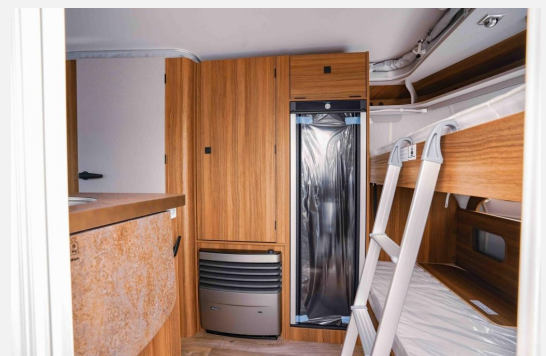

Beschreibung

- Komfort-Paket (Fliegenschutz-Rolltür (gesamte Türhöhe), bedienfreundlich durch seitliche Führung, Komfort-Plissee-Rollos, Steckdosenpaket (2 x 230 V Steckdosen und 1 x USB-Doppelsteckdose), Abfalleimer in Eingangstür integriert, Spülenabdeckung mit Schneidebrett für Edelstahlspüle, Zusätzlicher Vergrößerungsspiegel mit Magnethalterung)
- Stoffkombination Ventura für Ausstattungslinie Legend
- Auflastung auf 1.400 kg
- Seitenwände, Bug und Heck in Glattblech, Farbe Crystal Silver
- Deichselstützrad mit integrierter Stützlastanzeige
- Radzierblenden in Chrom
- Außenstauraumklappe Heck in Fahrtrichtung rechts, 80 x 29 cm
- Dachmarkise Thule Omnistor 6300 mit integriertem LED-Licht und Adapter, Gehäuse weiß, 325 x 250 cm (erweiterbar mit Sicht-, Wind- und Regenschutz)
- Duschausrüstung mit Brausekopf und Duschvorhang
- Elektrischer Warmwasserboiler mit 5 l Wasserinhalt (300 Watt)
- Warmluftverteilung mit elektrischem Gebläse (12 V)

Ausstattung

- Markise

Bilder