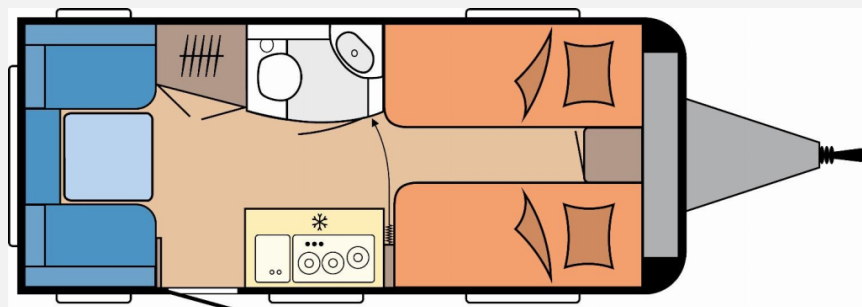

Exposé

Hobby OnTour 460 DL Modell 2026

27.369,- €

MwSt. ausweisbar

Fahrzeug

Mich finden Sie in Kerpen-Sindorf!

Grundriss