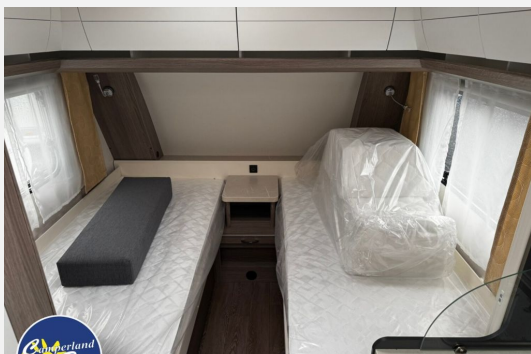

Mich finden Sie in Kerpen-Sindorf!