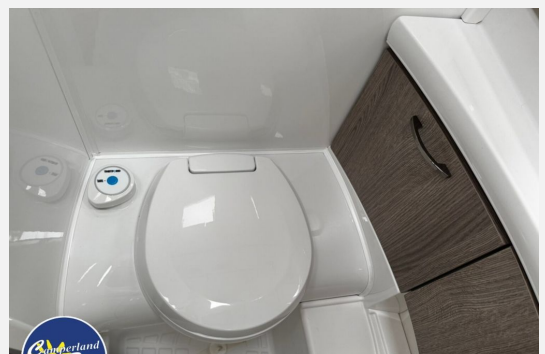

Mich finden Sie in Kerpen-Sindorf!