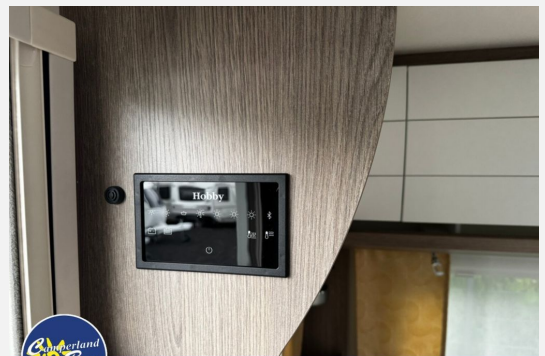

Mich finden Sie in Kerpen-Sindorf!