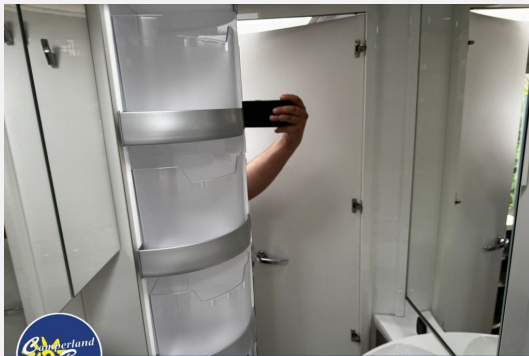

Mich finden Sie in Kerpen-Sindorf!