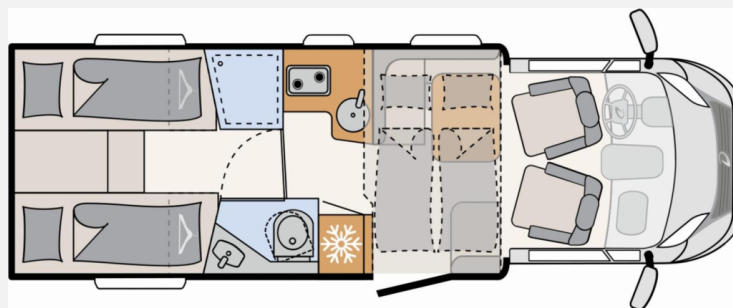

## Technische Daten

<b>Modell-/Baujahr</b>	2026
<b>Anzahl der Achsen</b>	2
<b>Leistung</b>	103 KW / 140 PS
<b>Umweltplakette</b>	grün
<b>Basisfahrzeug</b>	Fiat Ducato
<b>Motordetails</b>	140 MultiJet 3
<b>Getriebe</b>	Automatik
<b>Antriebsart</b>	Frontantrieb
<b>Anzahl Schlafplätze</b>	2
<b>Gesamtlänge</b>	740 cm
<b>Gesamtbreite</b>	233 cm
<b>Höhe</b>	294 cm
<b>Innenhöhe</b>	213 cm
<b>Aufbauart</b>	Teilintegriert
<b>Masse in fahrber. Zustand</b>	2999 kg
<b>techn. zul. Gesamtmasse</b>	3499 kg
<b>Zuladung</b>	500 kg
<b>Infrastruktur</b>	WC
<b>Liegeflächen</b>	Einzelbett (215x80+ 215x80)
<b>Sitze mit Gurt</b>	4
<b>Radstand</b>	404 cm
<b>Anhängerlast (gebremst)</b>	2000 kg
<b>Anhängerlast (ungebremst)</b>	750 kg
<b>Kraftstoff</b>	Diesel
<b>Wasservorrat</b>	116 l
<b>Polster</b>	Heron
<b>Steckdosen 230V</b>	8
<b>Steckdosen 12V</b>	1
<b>Steckdosen USB</b>	4
<b>Farbe</b>	weiß
	Einzelbett