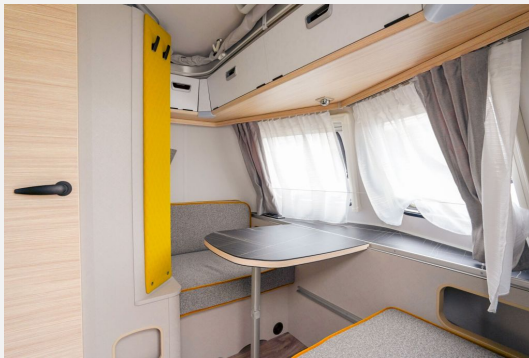

Verkäufer

GÜMA Services GmbH
Verkaufsteam
Hymerring 4
97877 Wertheim

✉ caraworld@guemaworld.dealerdesk.de