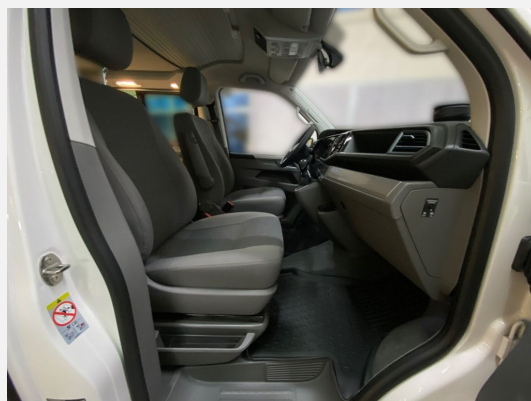

Ausstattung

- Multifunktionslenkrad, Lederlenkrad, Zentralverriegelung, Winterreifen, ABS, ESP, Rußpartikelfilter, Abstandstempomat, Fernlichtassistent, Notbremsassistent, Regensensor, Servolenkung, Tempomat, Anhängerkupplung abnehmbar
- Markise
- Klimaautomatik, Sitzheizung Fahrerhaus, Standheizung Fahrerhaus
- Kompressor-Kühlschrank
- Standheizung, Außendusche
- Radio/Tuner, DAB Radio, Android Auto, Apple CarPlay, Navigationssystem, Rückfahrkamera
- Lichtsensor
- Isofix

Bilder