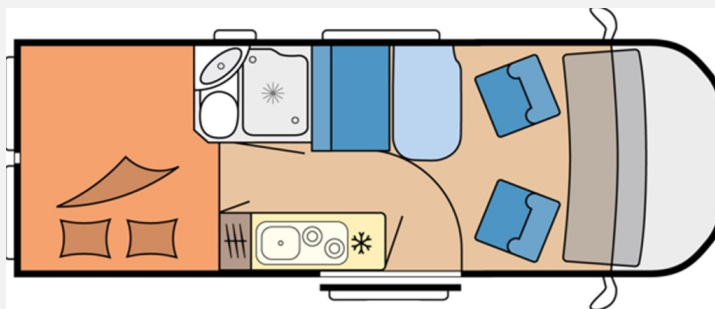

Exposé

Hobby OnTour Van 600 FT

62.690,- €

MwSt. ausweisbar

Fahrzeug

Mich finden Sie in Wesseling!

Grundriss