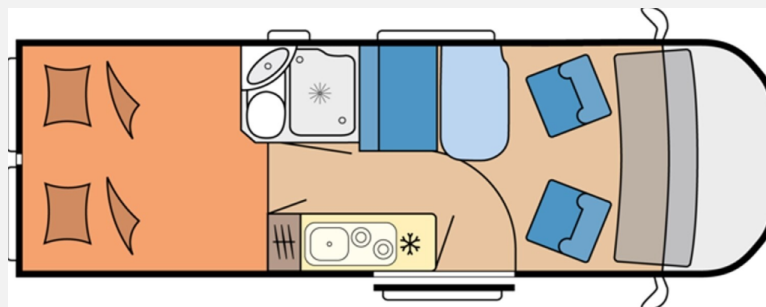

Exposé

Hobby OnTour Van 640 ET

64.480,- €

MwSt. ausweisbar

Fahrzeug

Grundriss

Technische Daten

Modell-/Baujahr	2025
Anzahl der Achsen	2
Leistung	103 KW / 140 PS
Umweltplakette	grün
Schadstoffklasse/-norm	Euro 6e
Basisfahrzeug	Citroen Jumper
Motordetails	2,2 l
Getriebe	Schaltgetriebe
Antriebsart	Frontantrieb
Anzahl Schlafplätze	2
Gesamtlänge	637 cm
Gesamtbreite	205 cm
Höhe	267 cm
Aufbauart	Campervan
Masse in fahrber. Zustand	2973 kg
techn. zul. Gesamtmasse	3500 kg
Zuladung	527 kg
Infrastruktur	WC
Liegeflächen	Einzelbett (185x201/ 181)
Sitze mit Gurt	4
Radstand	4035 cm
Anhängerlast (gebremst)	2500 kg
Anhängerlast (ungebremst)	750 kg
Kraftstoff	Diesel
Heizung	Truma Combi 4
Kühlschrankvolumen	90 l
Wasservorrat	95 l
Abwassertankvolumen	90 l
Ladegerät	25 A
Polster	Cor
Steckdosen 230V	3
Steckdosen 12V	1
Farbe	weiß
	Einzelbett

Beschreibung

Der ONTOUR VAN mit 140 PS auf Citroën-Basis ist der ideale Alltags-Campingvan. Dank HobbyKomplett-Vollausstattung hast du ab Werk alles an Bord, was du für dein Vanlife brauchst. Der Alleskönner bringt zudem einiges an Highlights mit, zum Beispiel die hochwertige Anbaumarkise, 90-L-Kühlschrank, schicke Leichtmetallfelgen sowie die vollflächige B6-Spezialdämmung und XPS-Boden für eine hervorragende Isolierung des Aufbaus.