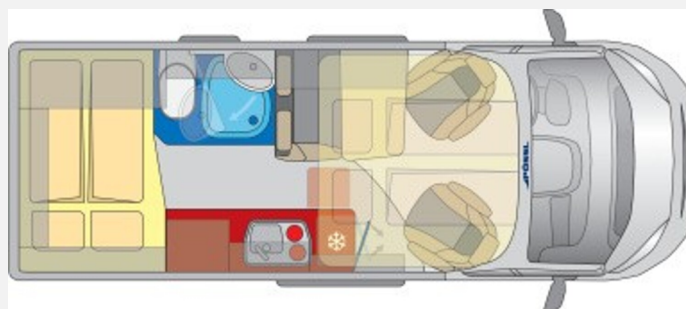

Exposé

Pössl 2Win Vario Fiat 35 Maxi ! Sie sparen 8.662,- !

81.890,- €

MwSt. ausweisbar

Fahrzeug

Grundriss

Technische Daten

Modell-/Baujahr	2025
Leistung	103 KW / 140 PS
Umweltplakette	grün
Schadstoffklasse/-norm	Euro 6d
Basisfahrzeug	Fiat Ducato
Motordetails	2,2 l BlueHDI
Getriebe	Automatik
Antriebsart	Frontantrieb
Anzahl Schlafplätze	4
Gesamtlänge	599 cm
Gesamtbreite	205 cm
Höhe	313 cm
Innenhöhe	245 cm
Aufbauart	Campervan
Masse in fahrber. Zustand	159 kg
techn. zul. Gesamtmasse	3500 kg
Zuladung	3341 kg
Liegeflächen	double_couch (195x140/ 120)
Sitze mit Gurt	4
Radstand	404 cm
Anhängerlast (gebremst)	2500 kg
Anhängerlast (ungebremst)	750 kg
Kraftstoff	Diesel
Heizung	Truma Dieselheizung + E
Kühlschrankvolumen	100 l
Gefriervolumen	8 l
Wasservorrat	100 l
Abwassertankvolumen	80 l
Ladegerät	16 A
Batterie	95 Ah
Polster	Samba
Steckdosen 230V	2
Farbe	grau
	Doppel-/franz. Bett