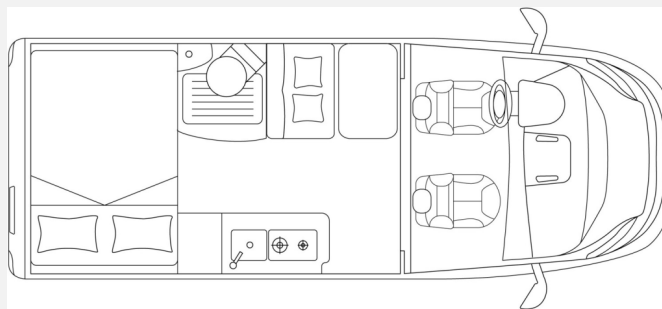

Technische Daten

Modell-/Baujahr	2024
Anzahl der Achsen	2
Leistung	103 KW / 140 PS
Umweltplakette	grün
Schadstoffklasse/-norm	Euro 6d
Basisfahrzeug	Fiat Ducato
Motordetails	2,2 l MultiJet
Getriebe	Schaltgetriebe
Antriebsart	Frontantrieb
Anzahl Schlafplätze	4
Gesamtlänge	541 cm
Gesamtbreite	205 cm
Höhe	270 cm
Innenhöhe	190 cm
Aufbauart	Campervan
Masse in fahrber. Zustand	2972 kg
techn. zul. Gesamtmasse	3500 kg
Zuladung	528 kg
Infrastruktur	WC
Liegeflächen	double_couch (196x132/ 120)
Sitze mit Gurt	4
Radstand	345 cm
Anhängerlast (gebremst)	2500 kg
Kraftstoff	Diesel
Heizung	Truma Combi 6
Kühlschrankvolumen	70 l
Wasservorrat	100 l
Abwassertankvolumen	90 l
Polster	Udine + Liguria
Steckdosen 230V	2
Steckdosen 12V	1
Steckdosen USB	2
Farbe	weiß
	Fahrzeug reserviert
	Doppel-/franz. Bett, Aufstelldach (Doppelbett)