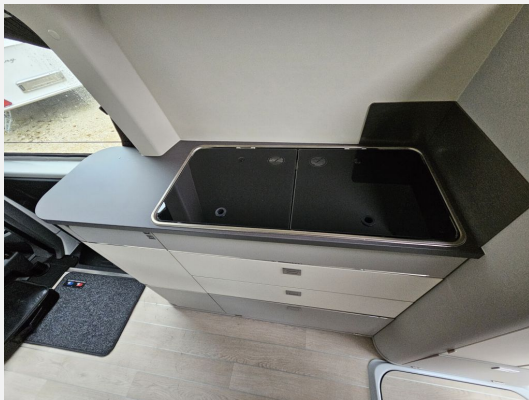

Ausstattung

- Multifunktionslenkrad, Lederlenkrad, Zentralverriegelung, ABS, ESP, Rußpartikelfilter, Spurhalteassistent, Verkehrszeichenerkennung, Regensensor, Servolenkung, Tempomat, Anhängerkupplung abnehmbar
- GFK-Dach
- Klimaautomatik
- Kompressor-Kühlschrank
- Radio/Tuner, DAB Radio, Android Auto, Apple CarPlay, Navigationssystem, Rückfahrkamera
- Lichtsensor, Solaranlage

Bilder