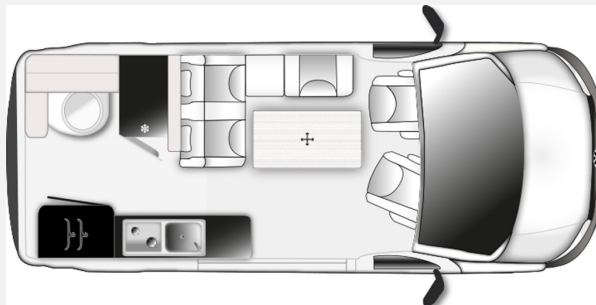

Technische Daten

Modell-/Baujahr	2024
Anzahl der Achsen	2
Leistung	150 KW / 204 PS
km Stand	9500 km
Umweltplakette	grün
Schadstoffklasse/-norm	Euro 6
Basisfahrzeug	VW Transporter
Motordetails	2,0 TDI
Getriebe	Automatik
Antriebsart	Frontantrieb
Anzahl Schlafplätze	4
Gesamtlänge	530 cm
Gesamtbreite	191 cm
Höhe	200 cm
Aufbauart	Campervan
techn. zul. Gesamtmasse	3200 kg
Infrastruktur	WC
Liegeflächen	double_couch (185x120) Aufstelldach (Doppelbett) (190x120)
Sitze mit Gurt	4
Anhängerlast (gebremst)	2100 kg
Anhängerlast (ungebremst)	750 kg
Kraftstoff	Diesel
Heizung	Webasto 2000 W Diesel
Kühlschrankvolumen	51 l
Wasservorrat	50 l
Wasservorrat (ink Boiler)	60 l
Abwassertankvolumen	36 l
Batterie	92 Ah
Polster	Montana
Steckdosen 230V	1
Farbe	weiß
	ehem. Mietfahrzeug
	Mittelsitzgruppe
	Doppel-/franz. Bett, Aufstelldach (Doppelbett)