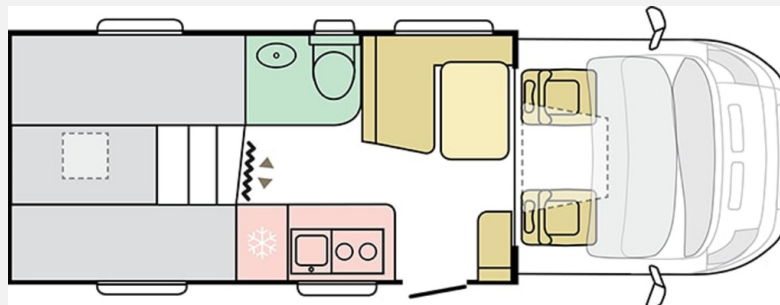

## Technische Daten

<b>Modell-/Baujahr</b>	2025
<b>Anzahl der Achsen</b>	2
<b>Leistung</b>	103 KW / 140 PS
<b>km Stand</b>	19369 km
<b>Umweltplakette</b>	grün
<b>Schadstoffklasse/-norm</b>	Euro 6e
<b>Basisfahrzeug</b>	Fiat Ducato
<b>Motordetails</b>	140 Multijet
<b>Getriebe</b>	Automatik
<b>Antriebsart</b>	Frontantrieb
<b>Anzahl Schlafplätze</b>	3
<b>Gesamtlänge</b>	699 cm
<b>Gesamtbreite</b>	230 cm
<b>Höhe</b>	289 cm
<b>Innenhöhe</b>	193 cm
<b>Aufbauart</b>	Teilintegriert
<b>Masse in fahrber. Zustand</b>	3062 kg
<b>techn. zul. Gesamtmasse</b>	3500 kg
<b>Zuladung</b>	438 kg
<b>Infrastruktur</b>	WC
<b>Liegeflächen</b>	Einzelbett (200x80+ 190x80 / 175x40)
<b>Sitze mit Gurt</b>	4
<b>Radstand</b>	404 cm
<b>Kraftstoff</b>	Diesel
<b>Heizung</b>	Truma Combi 6 CP Plus
<b>Kühlschrankvolumen</b>	140 l
<b>Wasservorrat</b>	115 l
<b>Abwassertankvolumen</b>	85 l
<b>Batterie</b>	100 Ah
<b>Polster</b>	Arno
<b>Steckdosen 230V</b>	1
<b>Steckdosen 12V</b>	1
<b>Steckdosen USB</b>	2
<b>Farbe</b>	weiß
	ehem. Mietfahrzeug
	Mittelsitzgruppe, L-Sitzgruppe
	Einzelbett