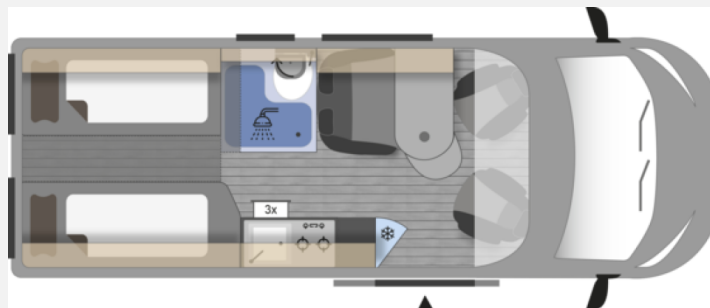

Exposé

Clever SELECT LINE Spirit

59.990,- €

MwSt. ausweisbar

Fahrzeug

Grundriss

Technische Daten

Modell-/Baujahr	2025
Verfügbarkeit in	5 Tagen ab Bestellung
Anzahl der Achsen	2
Leistung	103 KW / 140 PS
km Stand	5 km
Umweltplakette	grün
Schadstoffklasse/-norm	Euro 6d-final
Basisfahrzeug	Citroen Jumper
Motordetails	2.2l HDI Euro 6d
Getriebe	Schaltgetriebe
Antriebsart	Frontantrieb
Anzahl Schlafplätze	2
Gesamtlänge	599 cm
Gesamtbreite	205 cm
Höhe	264 cm
Innenhöhe	190 cm
Aufbauart	Campervan
Leergewicht	2920 kg
Masse in fahrber. Zustand	2860 kg
techn. zul. Gesamtmasse	3500 kg
Zuladung	580 kg
Infrastruktur	WC
Liegeflächen	Heck (202x85) Heck (192x85)
Sitze mit Gurt	4
Radstand	404 cm
Anhängerlast (gebremst)	2500 kg
Anhängerlast (ungebremst)	750 kg
Kraftstoff	Diesel
Heizung	Truma C4
Kühlschrankschrankvolumen	100 l
Gefriervolumen	7 l
Wasservorrat	100 l
Abwassertankvolumen	90 l
Batterie	100 Ah
Farbe	grau
	Einzelbett, Doppelbett längs

Der Clever Spirit 600: maximale Funktionalität bei optimaler Raumnutzung auf 5,99 m, zwei bequeme Einzel-Längsbetten, geräumiges Duschbad und eine große Sitzgruppe.

:: Zwei komfortable Einzelbetten auf nur 5,99 m Fahrzeuglänge ::

:: Großzügiges Duschbad mit durchdachter Raumaufteilung ::

:: Kühlschrank mit Doppelanschlag – bequem von beiden Seiten zu öffnen ::

Zusätzliche Features gegenüber der Serienausstattung:

- expeditionsgrau
- Doppelblattfeder Hinterachse
- 3 er -Satz Steckdosen über Bett rechts
- Reifendrucksensoren
- Holzdekor Ahorn
- Dachhaube 28x28cm für Bad
- Seitz D Lux Rahmenfenster ausstellbar hinten links
- LED Ambiente Beleuchtung inkl. Fernbedienung/ Dimmer
- Sitzbezug Leder Schwarz
- Einlegeboden für Duschtasse