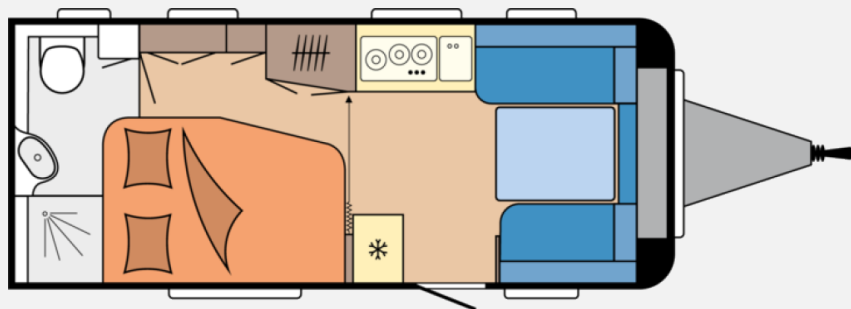

Exposé

Hobby Excellent 495 WFB Modell 2026 / 1800 kg

31.390,- €

MwSt. ausweisbar

Fahrzeug

Grundriss

Technische Daten

Modell-/Baujahr	2026, 2026
Anzahl der Achsen	1
Anzahl Schlafplätze	4
Gesamtlänge	713 cm
Gesamtbreite	230 cm
Höhe	263 cm
Innenhöhe	195 cm
Umlaufmaß	971 cm
Aufbaulänge	594 cm
Leergewicht	1309 kg
Masse in fahrber. Zustand	1322 kg
techn. zul. Gesamtmasse	1800 kg
Zuladung	478 kg
Liegeflächen	Heck (198 x 133/109) Bug (203 x 135/120)
Heizung	Truma Combi 4
Kühlschrankvolumen	133 l
Wasservorrat	25 l
Abwassertankvolumen	23,5 l
	Seitensitzgruppe
	Doppel-/franz. Bett

Hobby Excellent 495 WFB – Modell 2026

Entdecken Sie den neuen Hobby Excellent 495 WFB – mit französischem Bett, gemütlicher Seitensitzgruppe, Heckbad und komfortabler Küchenzeile.

Polstervariante: KAROSA